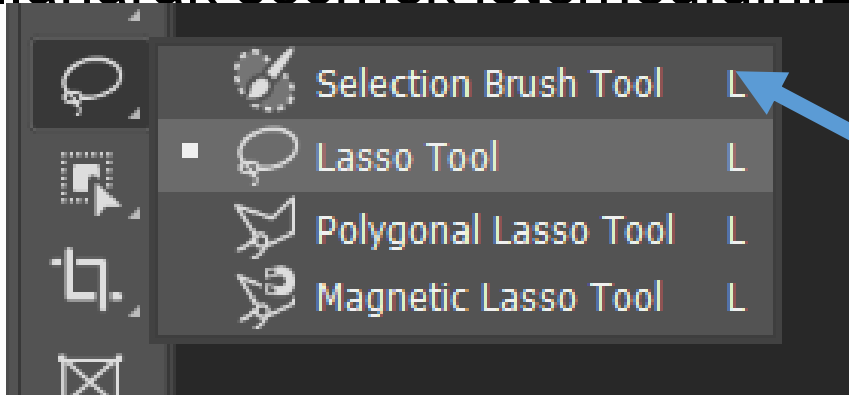

Photoshop Dersleri

Selection Brush Tool (Fırça Seçim Aracı)

Ps

Selection Brush Tool (Fırça Seçim Aracı)

Normal fırça ucu ile boyama yapar gibi seçim yapmada kullanılır hassas bir seçim yapılamamasına rağmen Özellikle Maskeleye ve Belli bir alana efekt vermede kullanılmaktadır.

Seçim Fırçası aracı seçimleri iki şekilde yapar: Seçim modunda seçmek istediğiniz alanın üzerine boyayabilirsiniz veya Maske modunda yarı opak bir kaplama kullanarak seçmek istemediğiniz alanların üzerine boyama yapılır. Kısa yolu L dir.

Ps

Selection Brush Tool (Fırça Seçim Aracı)

Komut seçildiğinde aşağıdaki araç çubuğu aktif olur

Add : Seçili alana yeni seçim alanları ilave edileceğinde işaretlenir.

Subtract : Seçim alanından bazı bölgeleri çıkartılacağı zaman işaretlenir.

Opacitiy: Boyma fırçasının opaklığını ayarlamak için kullanılır

Fırça ucu kalınlığı: Fırça uç kalınlığı ve basıncını ayarlamak için kullanılır

Ayarlar : Fırça boyama rengini ayarlamak için kullanılır

Ps

SELECTION BRUSH TOOL İŞARETLEME ARACI İLE İLGİLİ BAZI ÖZELLİKLER